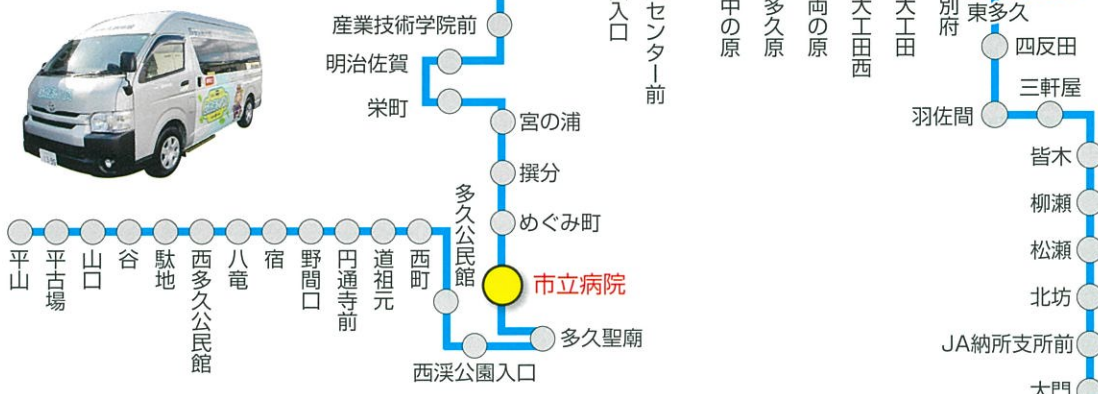

# ふれあいバス路線図

- バスは日曜日、元日は運休します。
- 悪天候、交通事情等により遅れる場合や運休する場合があります。
- 乗車定員が満員の場合は乗車できませんのでご了承ください。
- が今回改正された箇所です。

### 西多久納所線

### 南多久岸川線