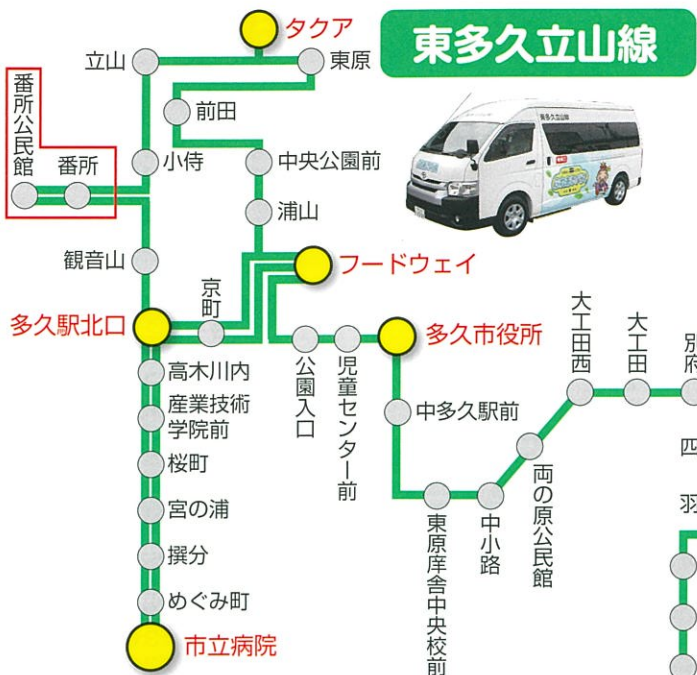

# ふれあいバス路線図

- バスは日曜日、元日は運休します。
- 悪天候、交通事情等により遅れる場合や運休する場合があります。
- 乗車定員が満員の場合は乗車できませんのでご了承ください。
- が今回改正された箇所です。

### 西多久納所線

### 南多久岸川線