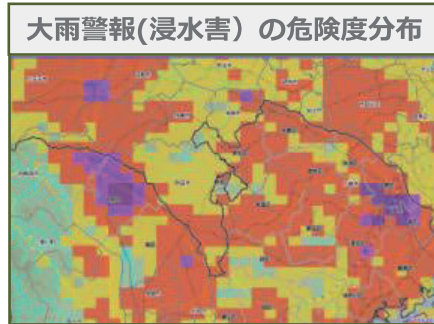

防災情報・緊急情報

危険度分布や避難情報等を確認

警報、注意報や気象情報で災害に対して注意警戒を呼びかけます。土砂災害や水害の危険度が高まっている場所は、危険度分布で色分けして表示します。土砂災害や水害で命が脅かされる危険性が認められる場所にお住まいの方は、危険度の高まりが予測される場合には早めの避難をお願いします。また、市が発令する避難情報に留意し、早めに避難行動をとってください。

危険度分布

災害発生時の危険度の高まりを5段階に色分けして表示しています。

<https://www.ima.go.jp/ip/doshamesh>

<https://www.ima.go.jp/ip/suigaimesh/inund.html>

<https://www.ima.go.jp/ip/suigaimesh/flood.html>

スマホで簡単アクセス

土砂災害警戒判定メッシュ情報

大雨警報(浸水害)の危険度分布

洪水警報の危険度分布

色が持つ意味
極めて危険
非常に危険
警戒
注意
今後の情報等に留意