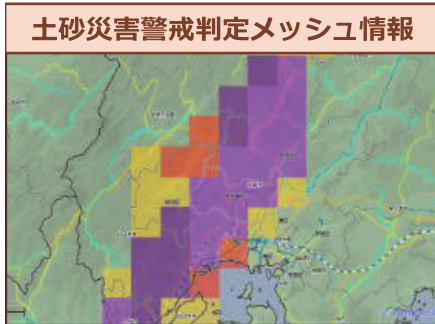

防災情報・緊急情報

危険度分布や避難情報等を確認

警報、注意報や気象情報で災害に対して注意警戒を呼びかけます。土砂災害や水害の危険度が高まっている場所は、危険度分布で色分けして表示します。土砂災害や水害で命が脅かされる危険性が認められる場所にお住まいの方は、危険度の高まりが予測される場合には早めの避難をお願いします。また、市が発令する避難情報に留意し、早めに避難行動をとってください。

危険度分布

災害発生時の危険度の高まりを5段階に色分けして表示しています。

<https://www.ima.go.jp/ip/doshamesh>

<https://www.ima.go.jp/ip/suigaimesh/inund.html>

<https://www.ima.go.jp/ip/suigaimesh/flood.html>

スマホで簡単アクセス

土砂災害警戒判定メッシュ情報

大雨警報(浸水害)の危険度分布

洪水警報の危険度分布

色が持つ意味
極めて危険
非常に危険
警戒
注意
今後の情報等に留意