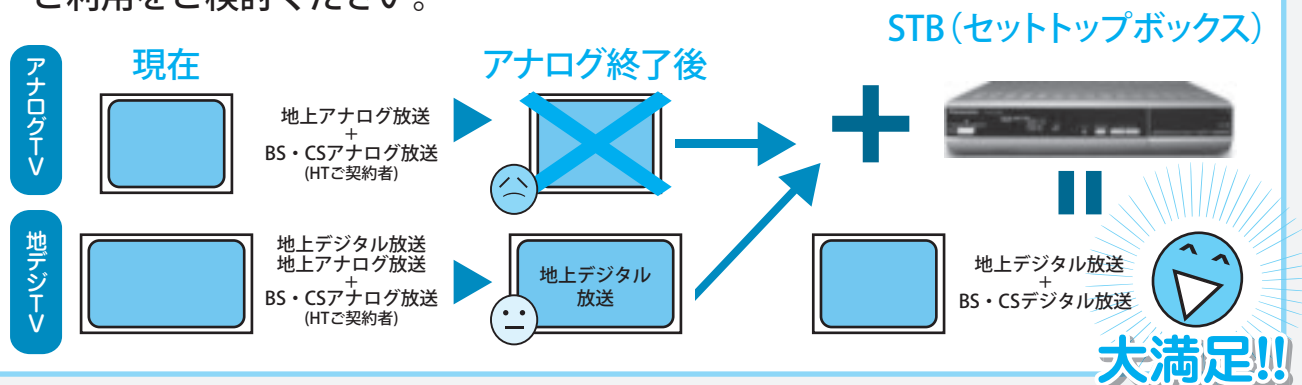

多久ケーブル からの大切なお知らせです。

アナログホームターミナル (HT) 向け多チャンネルをご視聴の方へ

**アナログCSについて、平成22年7月末日で
下記のチャンネルはアナログ放送が終了します。**

- C15 チャンネル NECO - C17 スペースシャワー TV - C18 BS 日テレ - C20 BS 朝日 - C21 BS-i - C22 NHK BS hi - C24 ファミリー劇場	- C25 スーパードラマ TV - C28 時代劇専門チャンネル - C29 ゴルフネットワーク - C30 アニマックス - C31 ショップチャンネル - C32 MUSIC ON! TV - C34 BS フジ

注 番組供給会社よりアナログ終了のお知らせがありました。順次放送が終了しますので、あしからずご了承ください。

ひきつづきご視聴されたい方は、デジタルセットトップボックス (STB) のご利用をご検討ください。

詳しくは、多久ケーブルメディア ☎75-8585 までお問い合わせください。