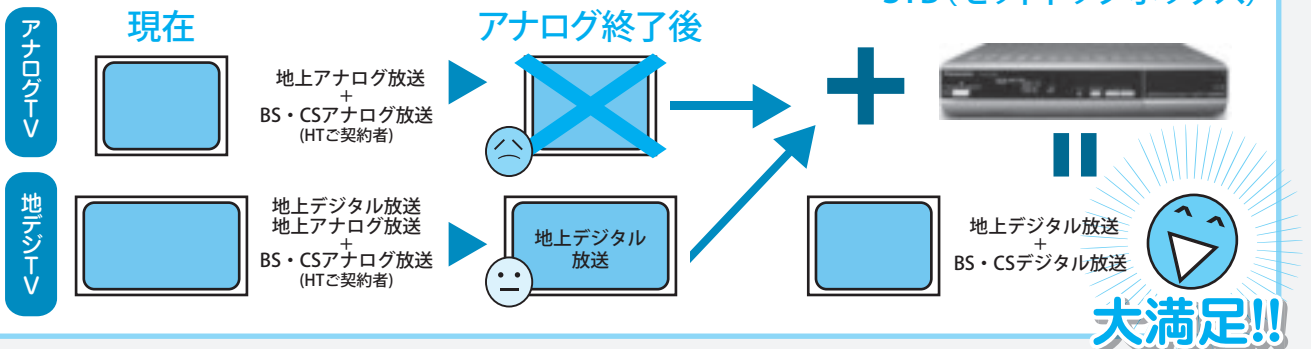

多久ケーブル からの大切なお知らせです。

アナログホームターミナル (HT)
向け多チャンネルをご視聴の方へ

アナログCSについて、平成22年7月末までに
下記のチャンネルはアナログ放送が終了します。

- | | | |
|-------------------------|------------------------|-----------------------|
| C15 チャンネル NECO | C17 スペースシャワー TV | C18 BS 日テレ |
| C20 BS 朝日 | C21 BS-i | C22 NHK BS hi |
| C24 ファミリー劇場 | C25 スーパードラマ TV | C28 時代劇専門チャンネル |
| C29 ゴルフネットワーク | C30 アニマックス | C31 ショップチャンネル |
| C32 MUSIC ON! TV | C34 BS フジ | |

注 番組供給会社よりアナログ終了のお知らせがありました。順次放送が終了しますので、あしからずご了承ください。

ひきつづきご視聴されたい方は、デジタルセットトップボックス (STB) の
ご利用をご検討ください。

ケーブルインターネット ハイパーコース・ブロードコース 新登場!!

← 160M !! ← 24M !

平成22年4月から選べる3つのコース! ただ今予約受付中!
STBと多久ネットの両方をご契約の方は、お得な640円のセット割引があります!