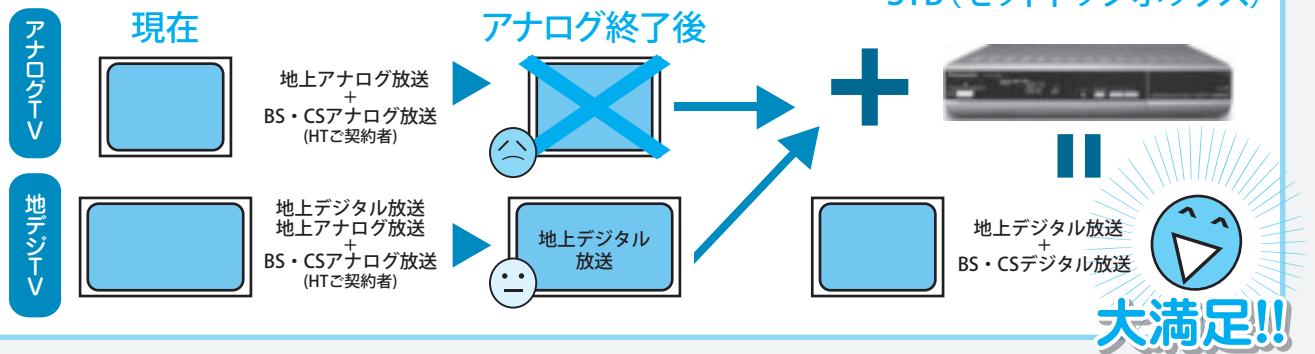

多久ケーブル からの大切なお知らせです。

アナログホームターミナル (HT)
向け多チャンネルをご視聴の方へ

アナログCSについて、平成22年7月末までに
下記のチャンネルはアナログ放送が終了します。

- | | | |
|-------------------------|------------------------|-----------------------|
| C15 チャンネル NECO | C17 スペースシャワー TV | C18 BS 日テレ |
| C20 BS 朝日 | C21 BS-i | C22 NHK BS hi |
| C24 ファミリー劇場 | C25 スーパードラマ TV | C28 時代劇専門チャンネル |
| C29 ゴルフネットワーク | C30 アニマックス | C31 ショップチャンネル |
| C32 MUSIC ON! TV | C34 BS フジ | |

注

番組供給会社よりアナログ終了のお知らせがありました。順次放送が終了しますので、あしからずご了承ください。

ひきつづきご視聴されたい方は、デジタルセットトップボックス (STB) の
ご利用をご検討ください。

アナログテレビのままだでも、地デジ + BS + CS が月々 3,150 円で楽しめる **STB** 好評発売中!!
(スタンダード STB は機器代取付費 41,000 円、レンタルもあります)

ケーブルインターネット ハイパーコース・ブロードコース 新登場!!

160M!! 24M!

平成22年4月から選べる3つのコース! ただ今予約受付中!
STBと多久ネットの両方をご契約の方は、お得な640円のセット割引があります!

4月1日~5月31日
インターネットキャンペーン!

期間限定 通常初期費用 11,550円を
8,400円!!

※ 他コースからの乗換手数料 2,000円
(コースの変更はモデム交換が必要です)