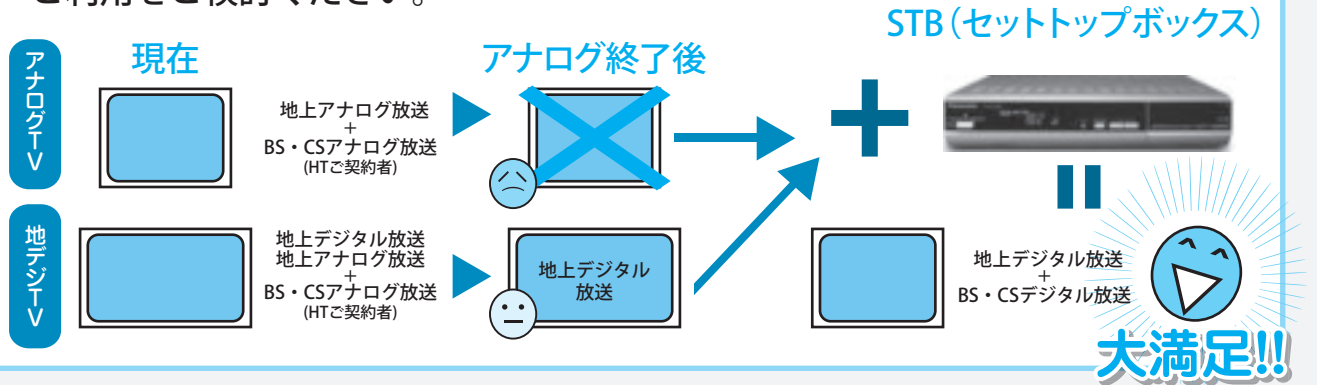

多久ケーブル からの大切なお知らせです。

アナログホームターミナル (HT)
向け多チャンネルをご視聴の方へ

今年の7月末をもって、下記のチャンネルはアナログ放送を終了します。

- | | | |
|-------------------------|------------------------|-----------------------|
| C15 チャンネル NECO | C17 スペースシャワー TV | C18 BS 日テレ |
| C20 BS 朝日 | C21 BS-i | C22 NHK BS hi |
| C24 ファミリー劇場 | C25 スーパードラマ TV | C28 時代劇専門チャンネル |
| C29 ゴルフネットワーク | C30 アニマックス | C31 ショップチャンネル |
| C32 MUSIC ON! TV | C34 BS フジ | |

注

番組供給会社よりアナログ終了のお知らせがありました。順次放送が終了しますので、あしからずご了承ください。

ひきつづきご視聴されたい方は、デジタルセットトップボックス (STB) のご利用をご検討ください。

アナログテレビのままだでも、地デジ + BS + CS が月々 3,150 円で楽しめる **STB** 好評発売中!!
(スタンダード STB は機器代取付費 41,000 円、レンタルもあります)