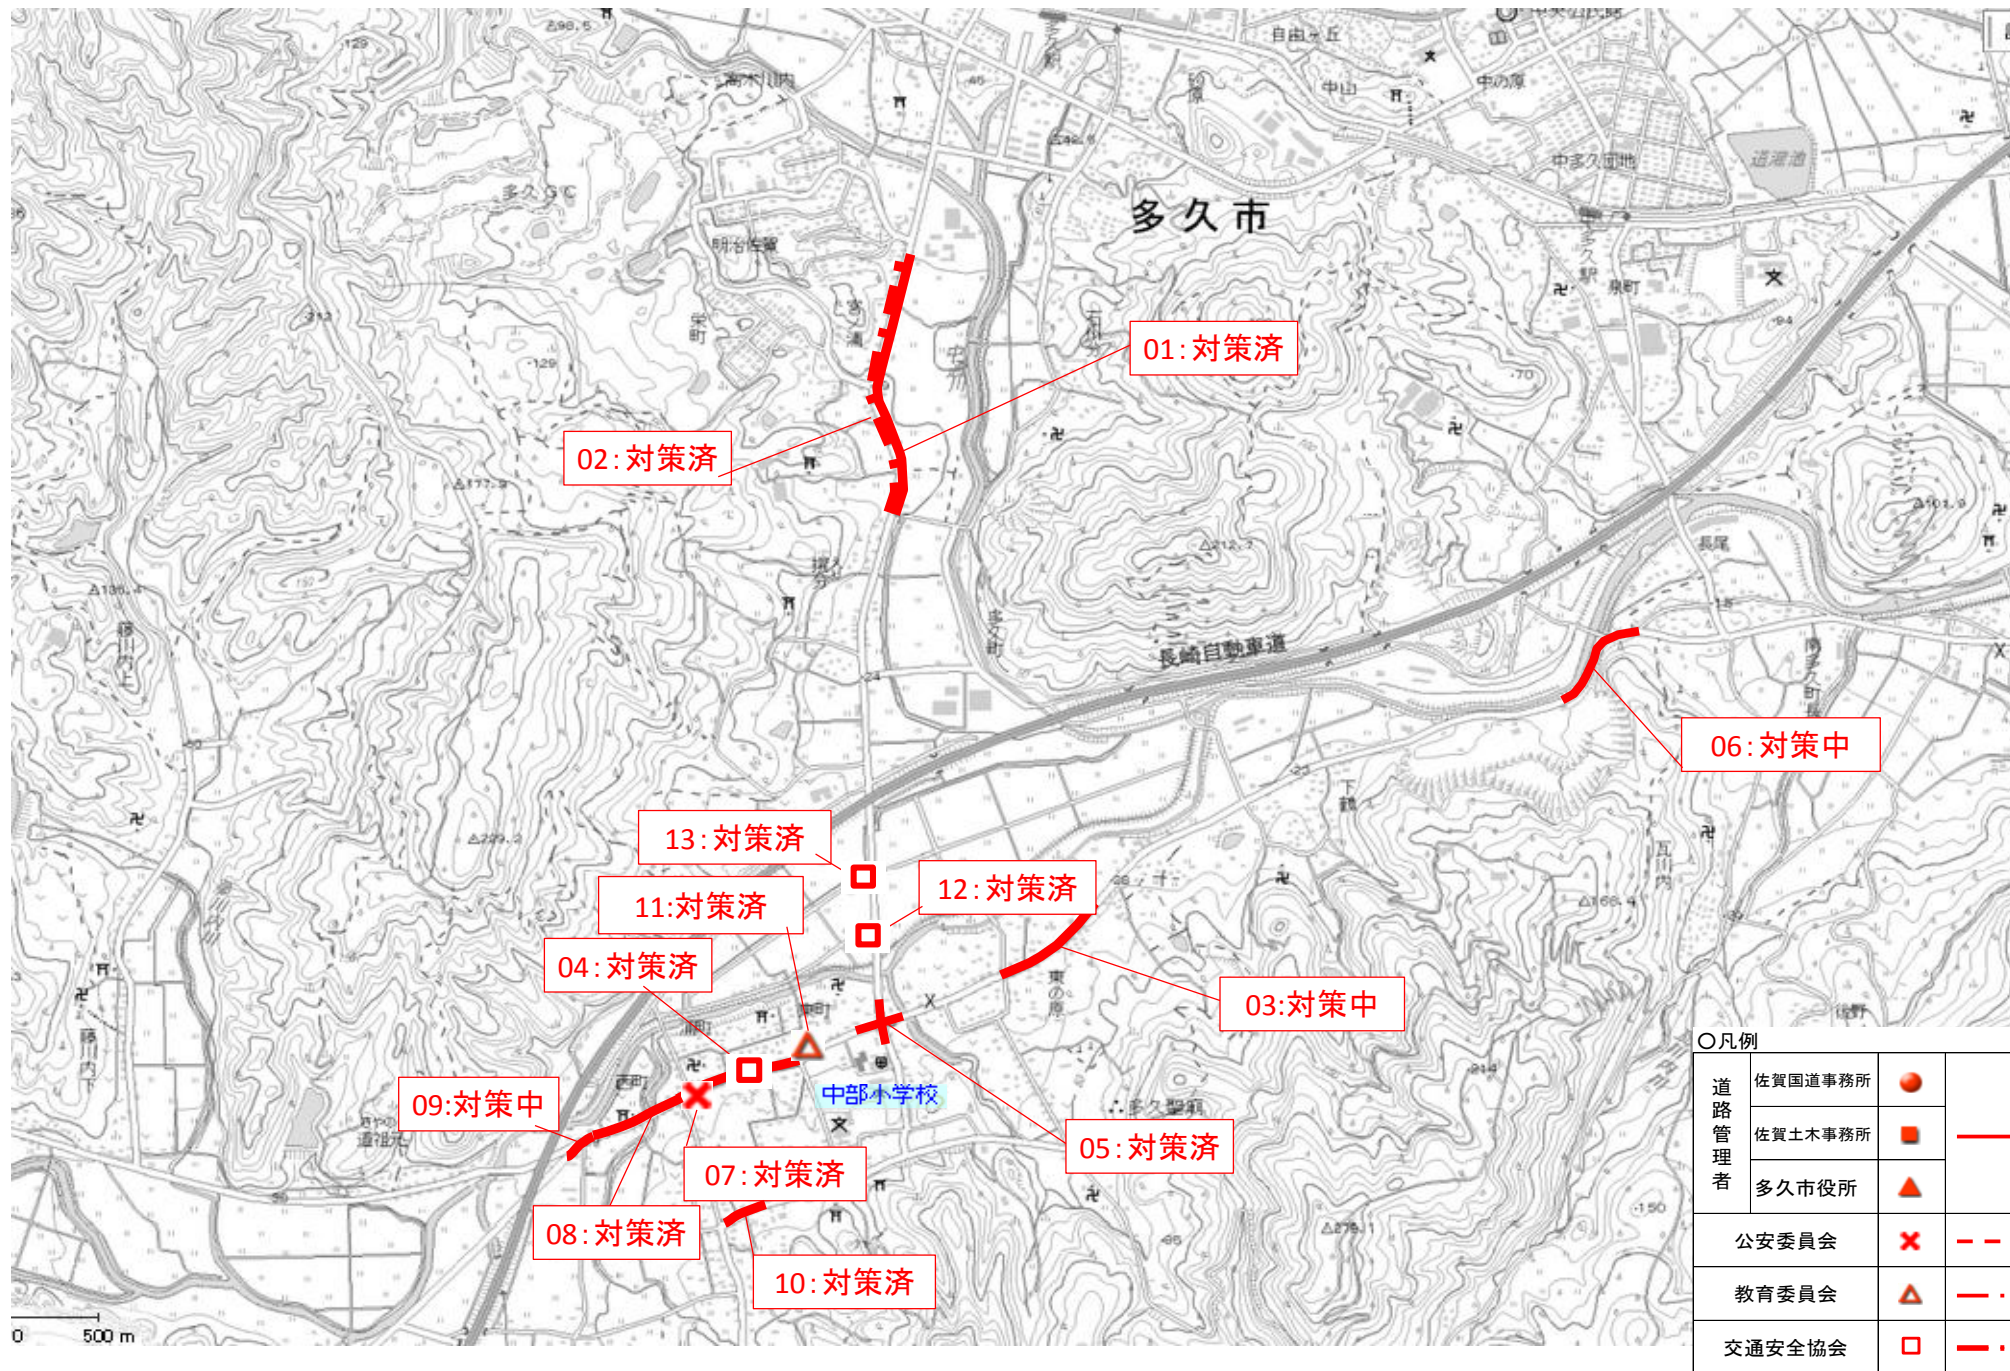

中央小学校（旧南部小学校） 通学路合同点検対策必要箇所位置図

平成30年2月末時点

○凡例

道路 管理者	佐賀国道事務所	●	——
	佐賀土木事務所	■	——
	多久市役所	▲	——
公安委員会	×	- - - -	
教育委員会	△	- - - -	
交通安全協会	□	- - - -	

西溪小学校（旧中部小学校） 通学路合同点検対策必要箇所位置図

平成30年2月末時点

○凡例

道路 管理者	佐賀国道事務所	●	——
	佐賀土木事務所	■	——
	多久市役所	▲	——
公安委員会	×	----	----
教育委員会	△	----	----
交通安全協会	□	----	----

西溪小学校（旧西部小学校） 通学路合同点検対策必要箇所位置図

平成30年2月末時点

○凡例

道路 管理 者	佐賀国道事務所	●	——
	佐賀土木事務所	■	——
	多久市役所	▲	——
公安委員会	×	- - - -	
教育委員会	△	- . - .	
交通安全協会	□	- . . .	