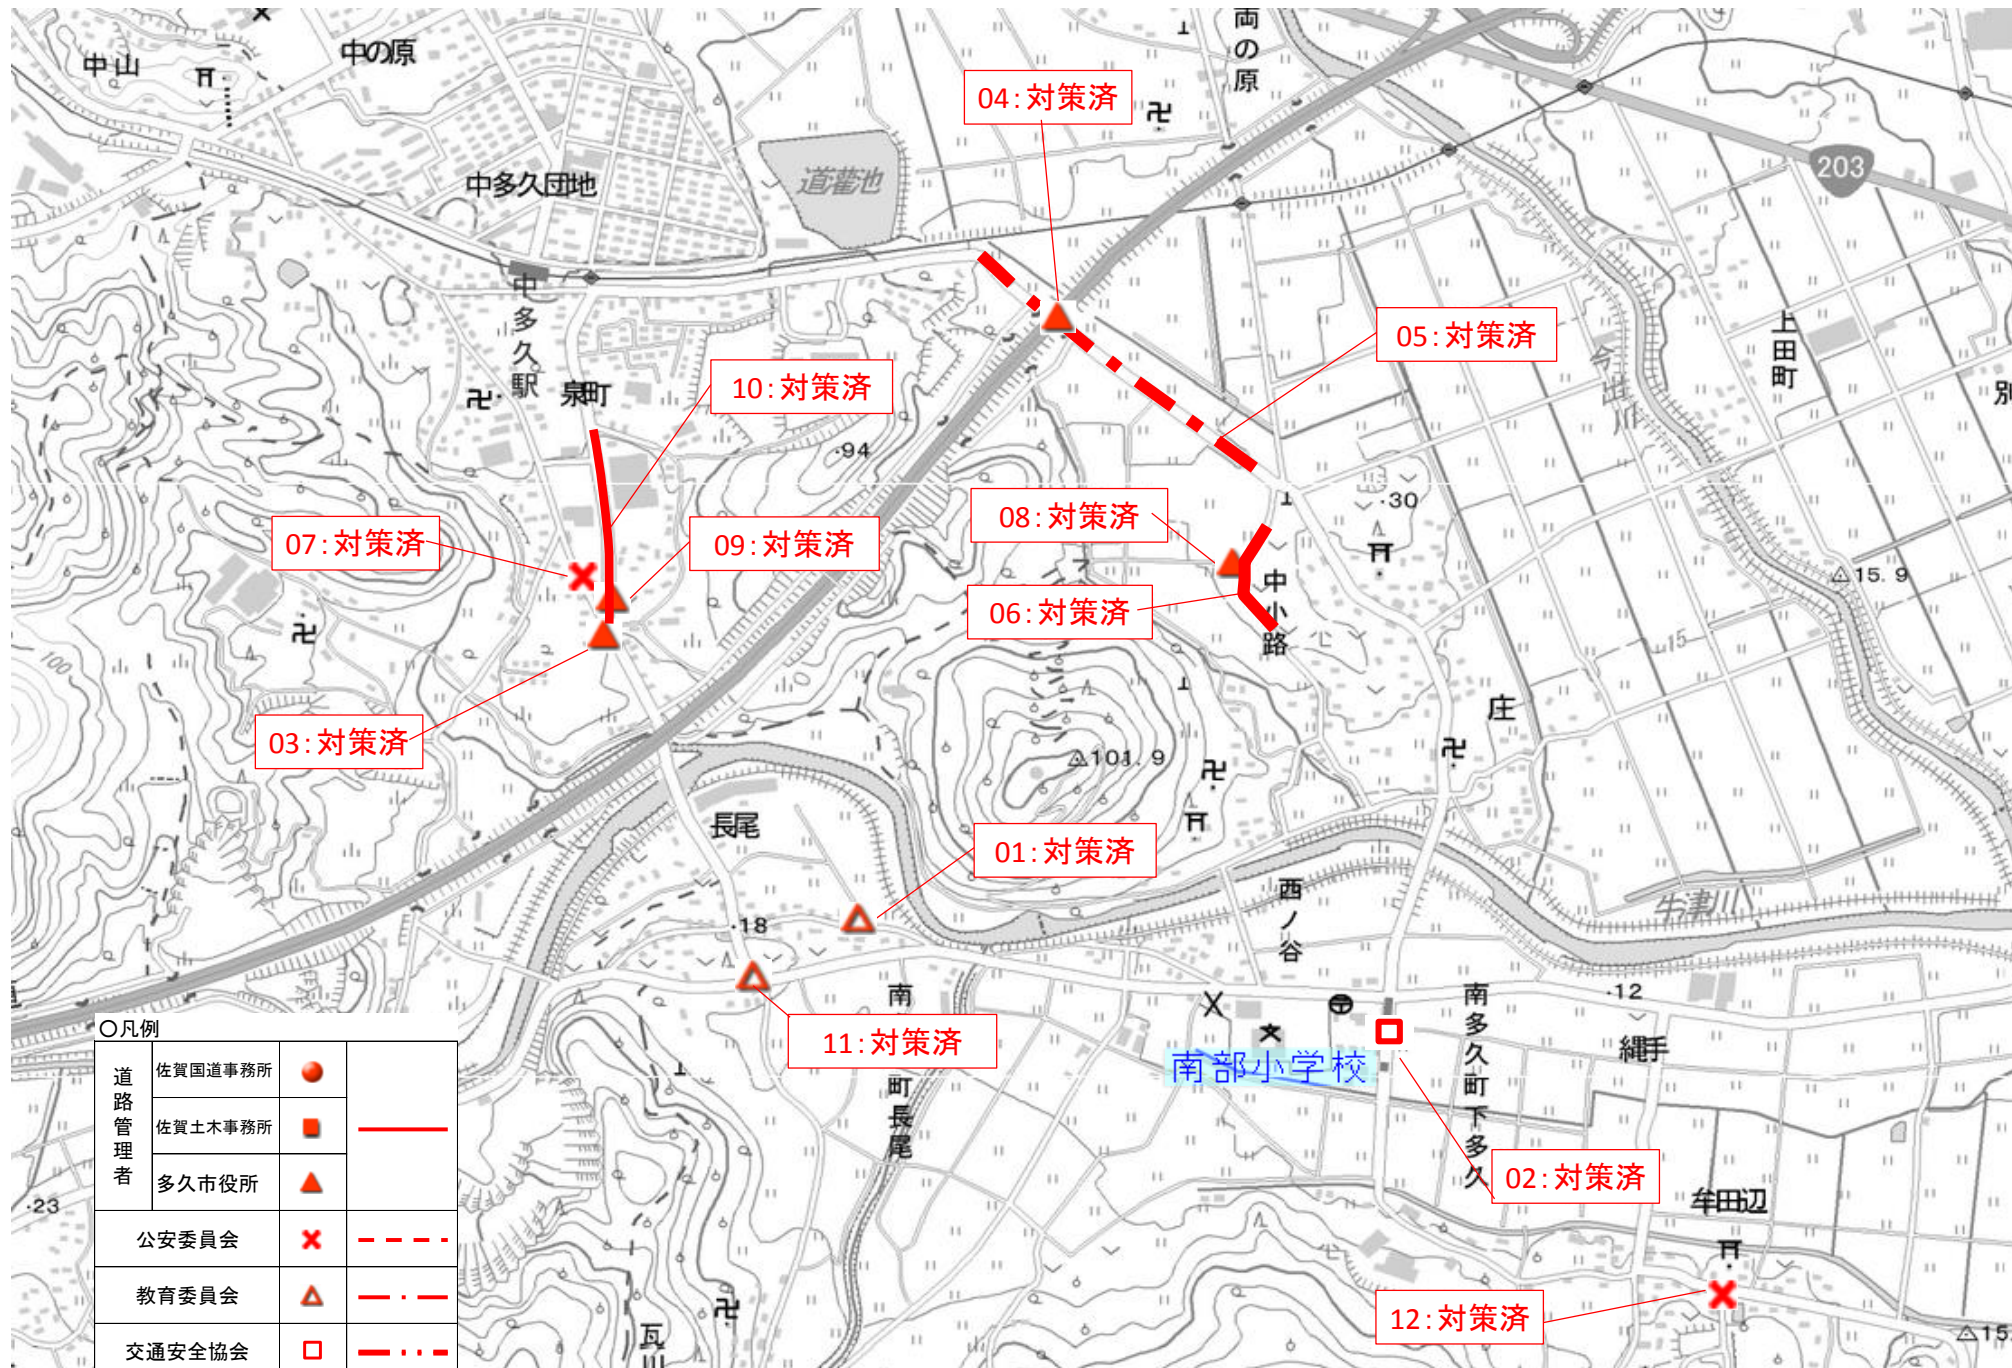

中央小学校（旧南部小学校） 通学路合同点検対策必要箇所位置図

平成30年2月末時点

○凡例

道路 管理者	佐賀国道事務所	●	——
	佐賀土木事務所	■	——
	多久市役所	▲	——
公安委員会	×	- - - -	
教育委員会	△	- - - -	
交通安全協会	□	- - - -	

西溪小学校（旧中部小学校） 通学路合同点検対策必要箇所位置図

平成30年2月末時点

○凡例

道路 管理者	佐賀国道事務所	●	——
	佐賀土木事務所	■	——
	多久市役所	▲	——
公安委員会	×	----	----
教育委員会	△	----	----
交通安全協会	□	----	----

西溪小学校（旧西部小学校） 通学路合同点検対策必要箇所位置図

平成30年2月末時点

○凡例

道路 管理 者	佐賀国道事務所	●	——
	佐賀土木事務所	■	——
	多久市役所	▲	——
公安委員会	×	- - - -	
教育委員会	△	- . - .	
交通安全協会	□	- . . .	