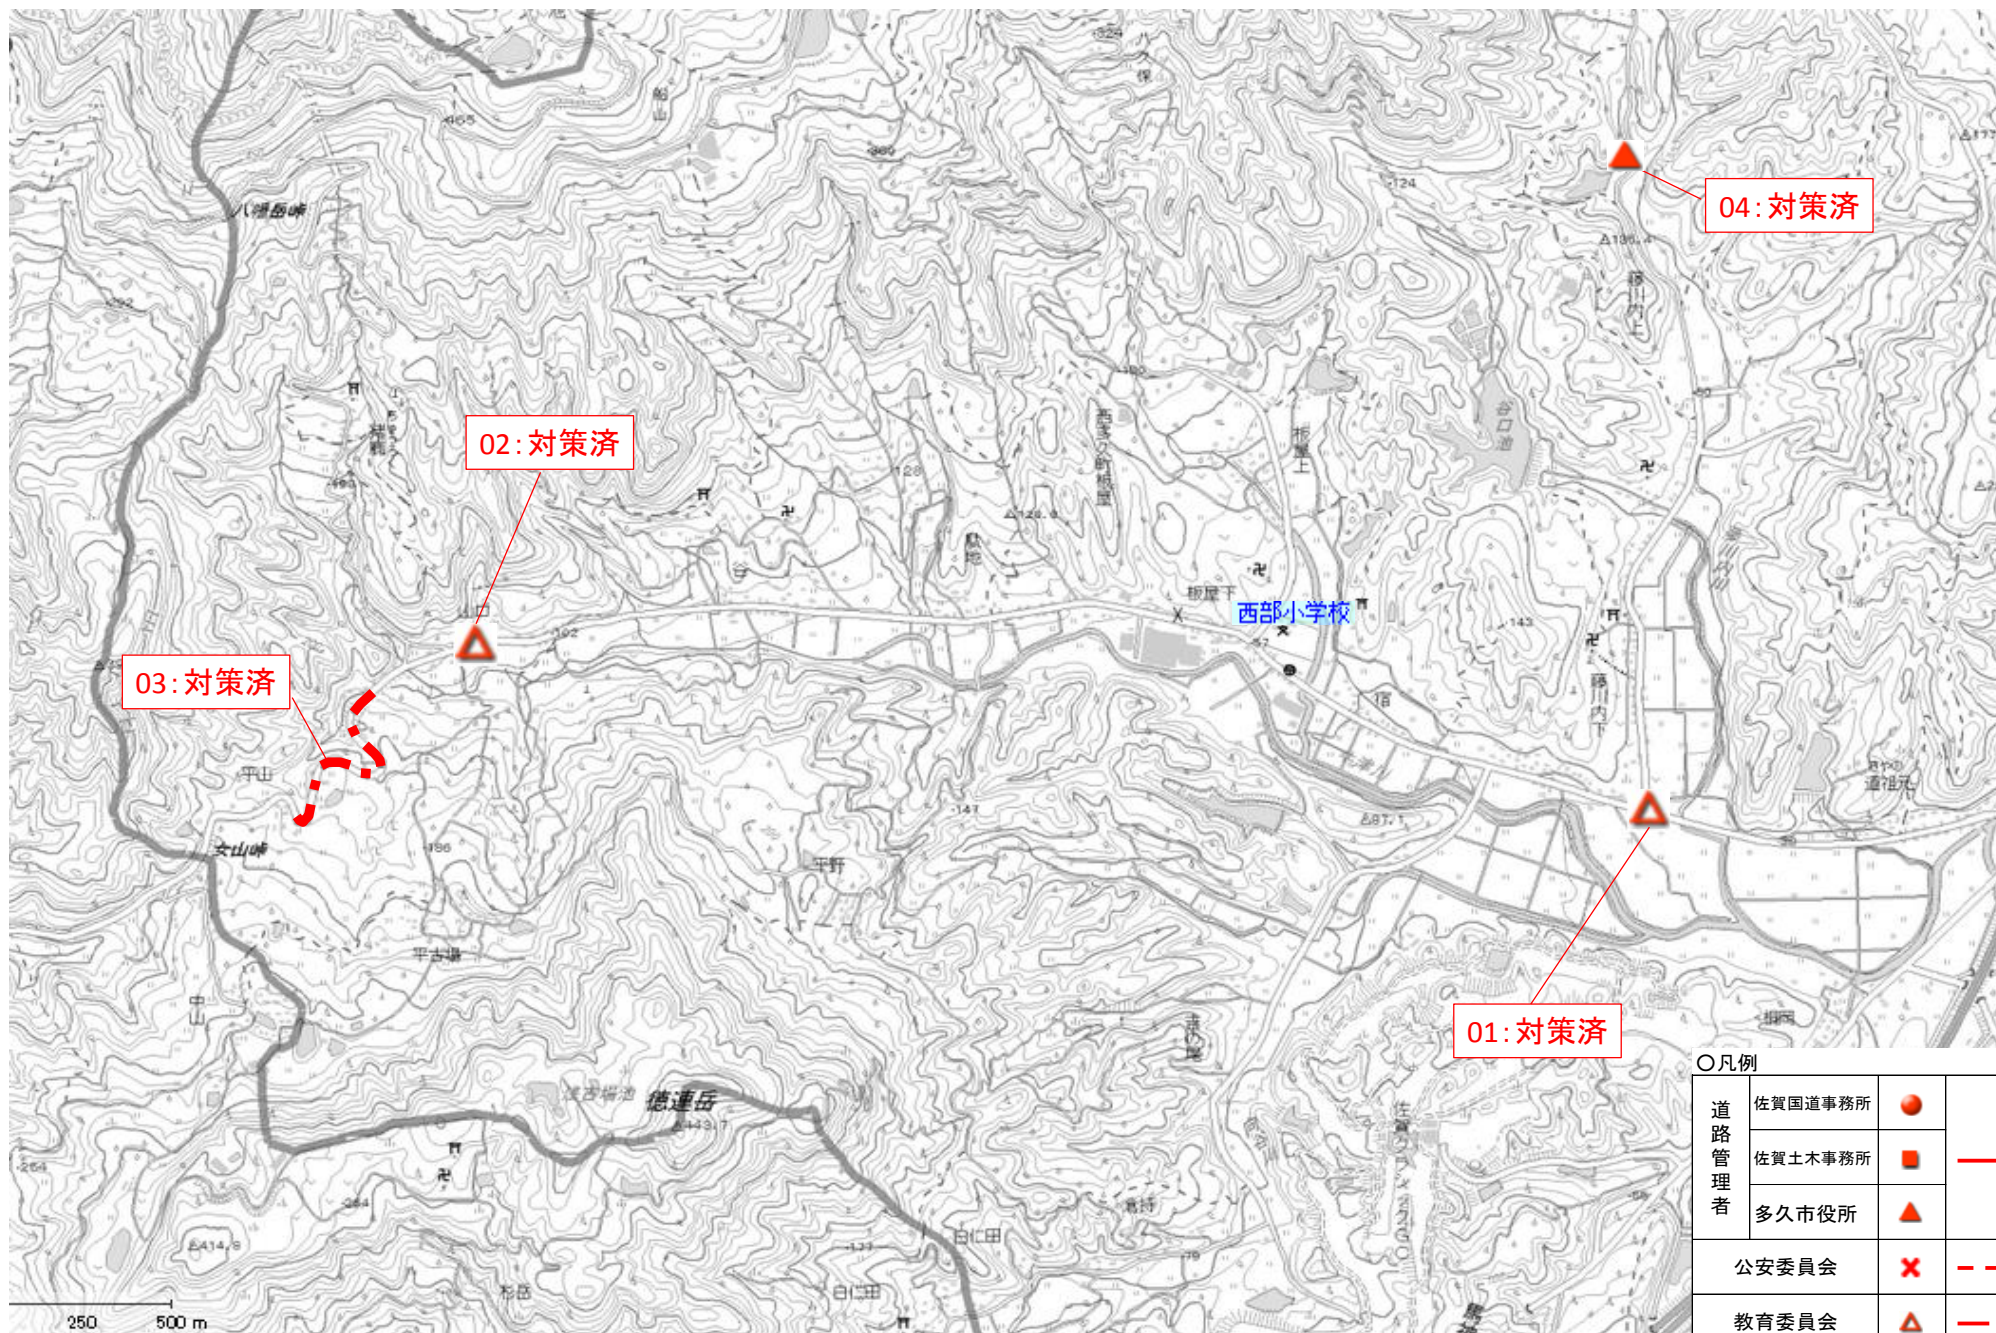

中央小学校（旧南部小学校） 通学路合同点検対策必要箇所位置図

平成30年2月末時点

○凡例

道路 管理者	佐賀国道事務所	●	——
	佐賀土木事務所	■	——
	多久市役所	▲	——
公安委員会	×	- - - -	
教育委員会	△	- - - -	
交通安全協会	□	- - - -	

西溪小学校（旧中部小学校） 通学路合同点検対策必要箇所位置図

平成30年2月末時点

○凡例

道路 管理者	佐賀国道事務所	●	——
	佐賀土木事務所	■	——
	多久市役所	▲	——
公安委員会	×	----	----
教育委員会	△	----	----
交通安全協会	□	----	----

西溪小学校（旧西部小学校） 通学路合同点検対策必要箇所位置図

平成30年2月末時点

○凡例

道路 管理 者	佐賀国道事務所	●	——
	佐賀土木事務所	■	——
	多久市役所	▲	——
公安委員会	×	- - - -	
教育委員会	△	- . - .	
交通安全協会	□	- . . .	