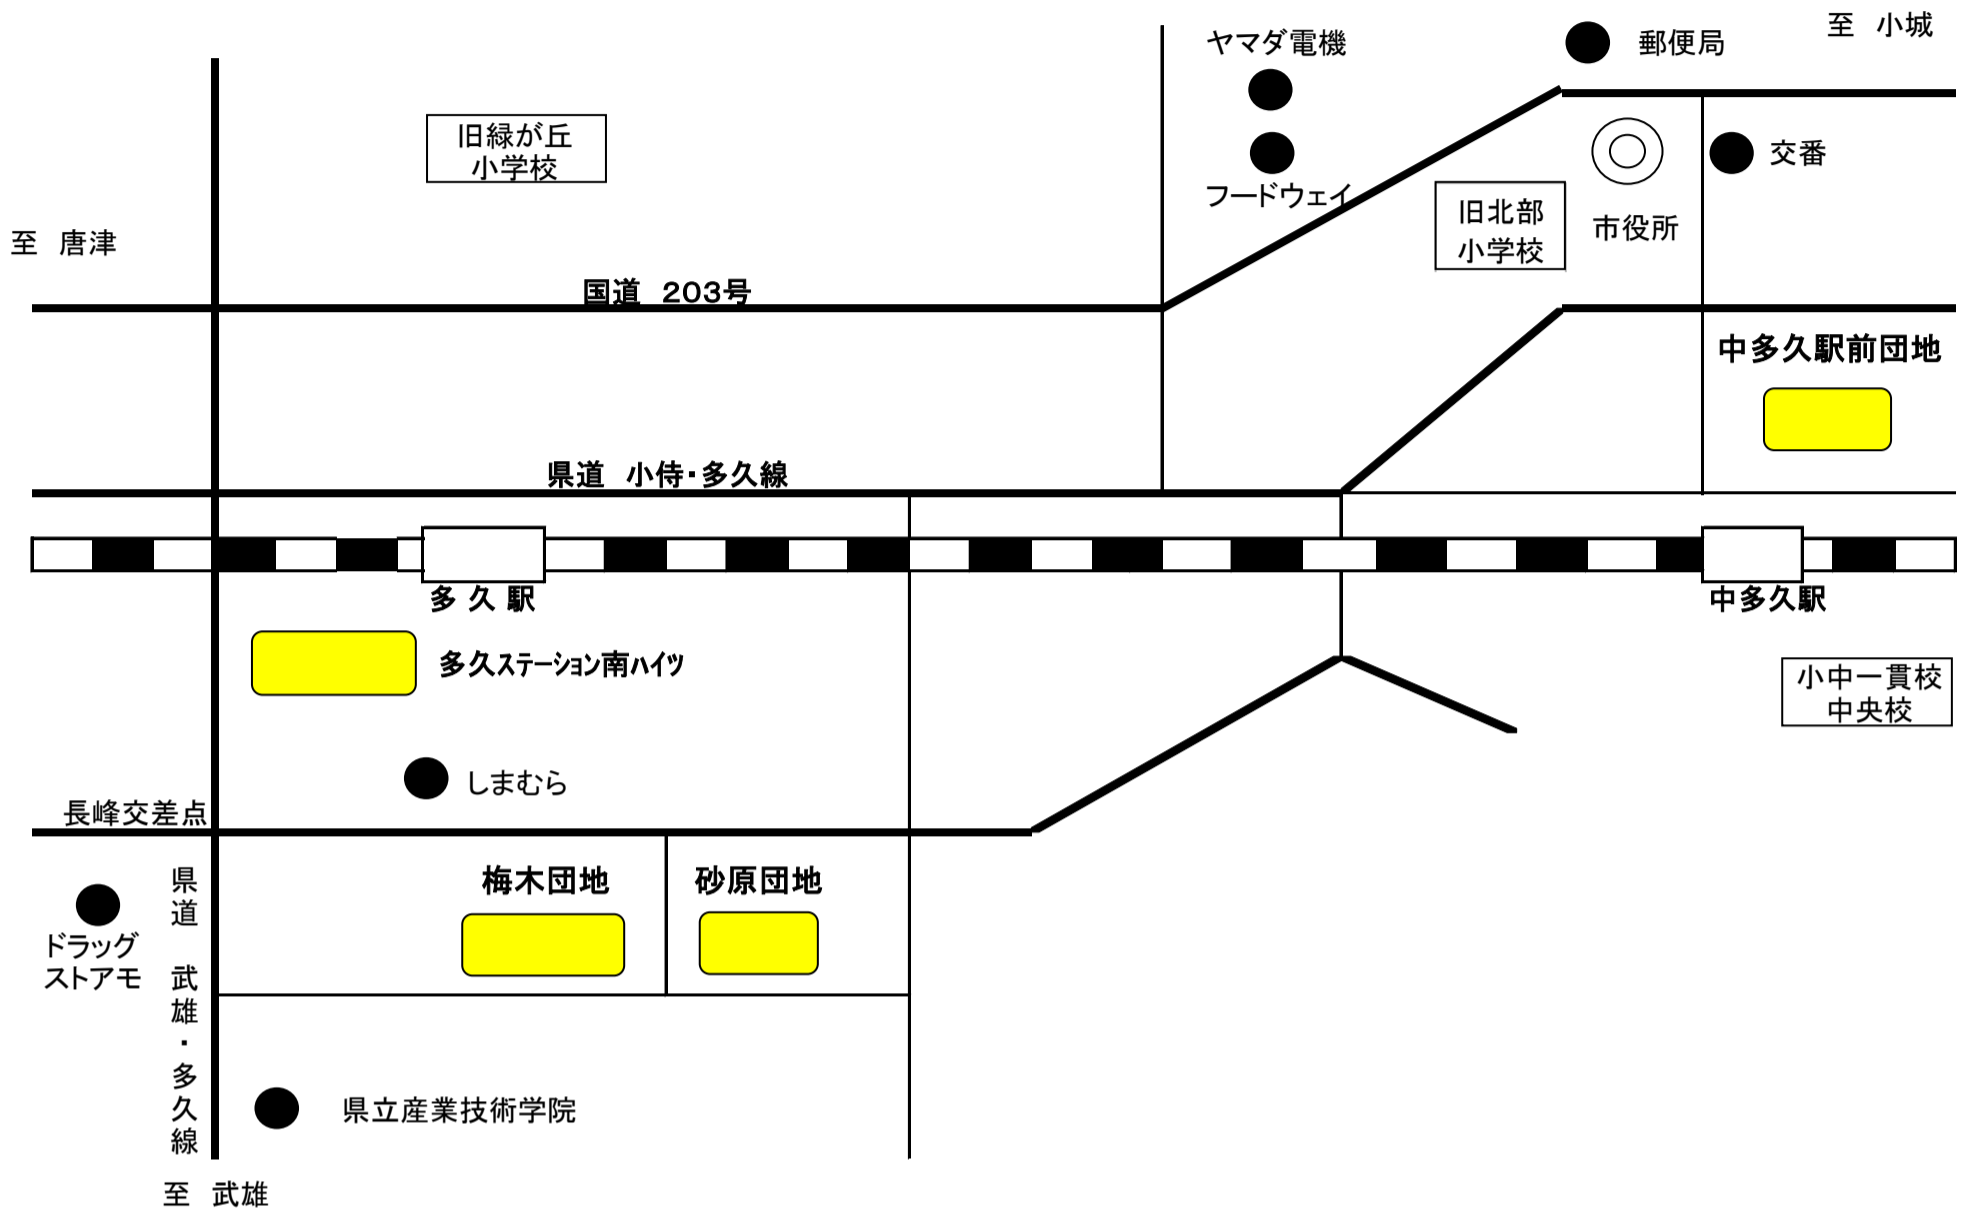

市営住宅位置図

- ・ 多久ステーション南ハイツ、梅木団地、砂原団地、中多久駅前改良住宅

- ・ 東多久駅前団地、別府団地