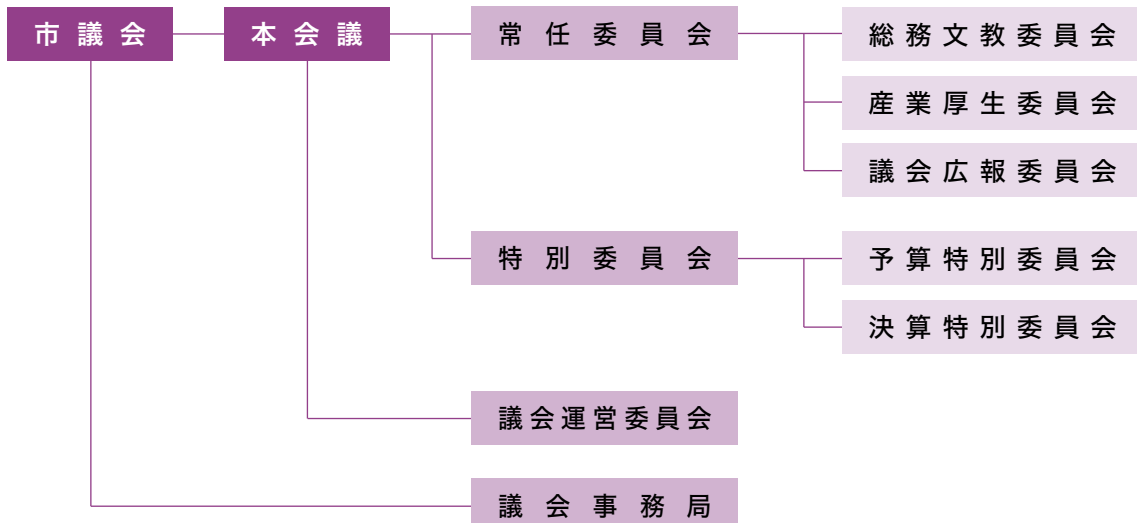

## 市議会

## 市民の声を市政に反映

市議会は、市民を代表する15人の議員で構成され、市政運営の方針である予算や条例を審議し、議決する重要な機関です。

毎年、3月・6月・9月・12月に行われる年4回の定例会と、必要に応じて臨時会を開会しています。

### ▼ 議会構成図

※特別委員会は必要に応じて設置