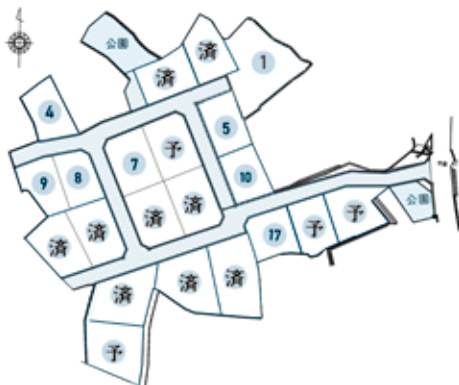

※新型コロナウイルスの感染状況によって、中止となる場合があります

■申・問 (公社)成年後見センター・リーガルサポート佐賀支部 ☎29-0626

その他

令和3年秋季全国火災予防運動

火災が発生しやすい時季を迎えます。お出掛けの前や就寝前にはもう一度、火の元を確認しましょう。

2021年度全国統一防火標語

「おうち時間 家族で点検火の始末」

実施期間 11月9日(火)〜15日(月)

住宅用火災警報器は、命を守る切り札です。いざという時のために点検とお手入れをお忘れなく!また、10年を目安に交換しましょう。

■問 佐賀広域消防局 予防課 ☎33-6765

広告

SCOL TOWN 多久原 好評分譲中!

《物件概要》 建築条件付き

- 所在地: 多久市北多久町大字多久原 1526 番 1 他
- 交通: 両の原バス停徒歩3分
- 開発総面積: 8,972.93 m²
- 販売総区画: 21 区画 ●用途地域: 無指定
- 建蔽率: 60% ●容積率: 200%
- 道路: アスファルト舗装 ●道路幅員: 6.0m
- 設備: 電気(九州電力)・排水(合併浄化槽)水道(佐賀西部広域水道企業団)・プロパンガス
- 取引態様: 売主

1	564.91m ² (70.88坪)	8	233.42m ² (70.6坪)	15	295.18m ² (89.29坪)
2	279.73m ² (84.61坪)	9	234.51m ² (70.93坪)	16	249.98m ² (75.61坪)
3	266.35m ² (80.97坪)	10	241.44m ² (73.03坪)	17	249.99m ² (75.62坪)
4	259.33m ² (78.44坪)	11	306.3m ² (92.65坪)	18	421.42m ² (127.47坪)
5	263.13m ² (79.59坪)	12	306.32m ² (92.66坪)	19	371.29m ² (112.34坪)
6	305.64m ² (92.45坪)	13	306.8m ² (92.99坪)	20	336.75m ² (101.86坪)
7	307.47m ² (93坪)	14	293.38m ² (88.71坪)	21	377.99m ² (114.34坪)